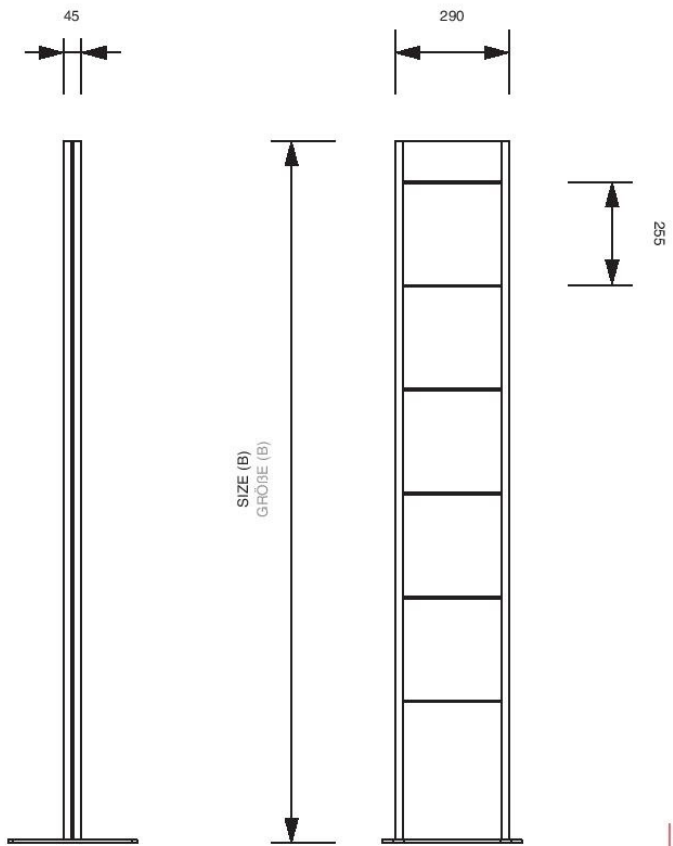

PRODUCT SHEET

Torre - Brochure Stand

LEAFLET & POSTER SYSTEMS > LITERATURE & LEAFLET STANDS

ACCESSORIES ZUBEHÖR