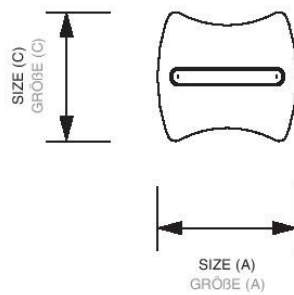

BROCHURE HOLDER DL, A4
PROSPPEKTHALTER DL, A4