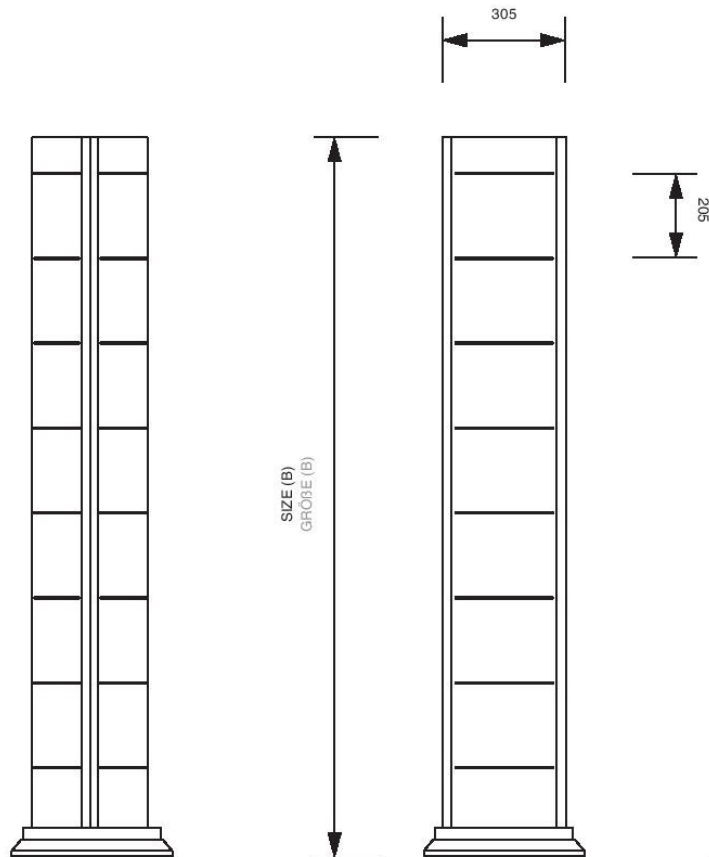

PRODUCT SHEET

Trys - Brochure Stand

LEAFLET & POSTER SYSTEMS > LITERATURE & LEAFLET STANDS

ACCESSORIES ZUBEHÖR