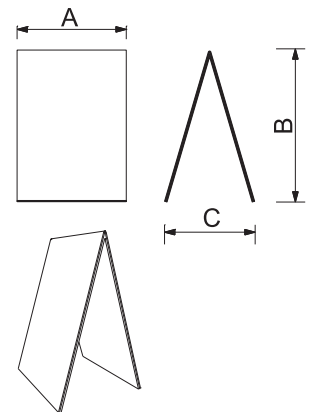

AA4PXV

AA5PXV

AA6PXV

AA4PXS

AA5PXS

AA6PXS

Leaflet Displays A			
		AxBxC	
AA3PXV		A3 (297x420 mm)	297x418x189 mm
AA3PXS		A3 (420x297 mm)	420x296x136 mm
AA4PXV		A4 (210x297 mm)	210x296x134 mm
AA4PXS		A4 (297x210 mm)	297x211x96 mm
AA5PXV		A5 (148x210 mm)	148x211x96 mm
AA5PXS		A5 (210x148 mm)	210x151x69 mm
AA6PXV		A6 (105x148 mm)	105x151x69 mm
AA6PXS		A6 (148x105 mm)	148x109x51 mm
AA7PXV		A7 (74x105mm)	74x109x51 mm
AA7PXS		A7 (105x74mm)	105x77x37 mm

(D)

Acrylaufsteller A

Klassische Dachständer in A-Form. Im Hoch- und Querformat erhältlich. Material: Acryl, glasklar, mit einer Stärke von 1,5 - 2,5 mm je nach DIN-Format.

(GB)

Leaflet Displays A

Classic acrylic A stand. Available in either portrait or landscape format. Made from 1.5 to 2.5mm clear acrylic depending upon the image size required.

Klasický plexistojánek tvaru „A“. Formát přizpůsobíme vertikálně či horizontálně. Vyrobený z průhledného akrylu tloušťky 1,5–2,5 mm v závislosti na formátu.

(PL)

Akrylowy stojak typu A

Klasyczny akrylowy stojak, w kształcie litery A. Dostępny zarówno w wersji poziomej jak i w pionowej. Wykonane z akrylu 1,5 - 2,5 mm grubości w zależności od formatu DIN.

(H)

Laptartók A

Klasszikus, A formájú laptartók, álló vagy fekvő formátumban. Víziszta műanyagból készülnek, a mérettől függően 1,5-2,5 mm vastagságban.