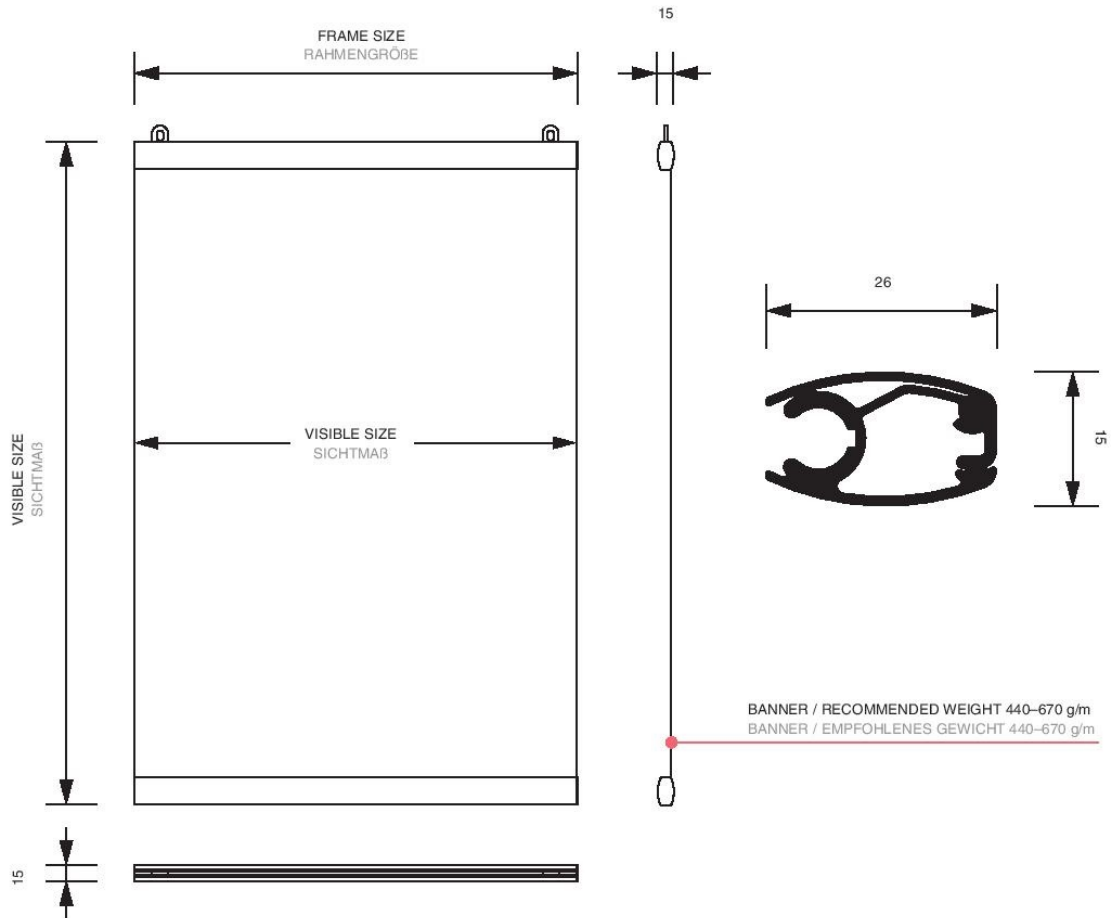

PRODUCT SHEET

Banner Profile

BANNERS & ROLL UPS > BANNER PROFILE & DISPLAY

Banner Profile

Specially designed to suspend large and heavy weight banners. The 2 part profile allows for an extremely firm hold to most flexible materials and allows for easy insertion and closing. Each set comprises 2 rails, 4 plastic end caps and 2 hooks.

Banner Profile

Speziell für das Befestigen von großen und schweren Bannern. Das Klemmprofil ermöglicht maximalen Halt des Materials. Besteht aus 2 aufklappbaren Aluprofilen, mit 4 schwarzen Kunststoffendkappen und 2 Aufhängeösen.

PRODUCT SHEET

Banner Profile

BANNERS & ROLL UPS > BANNER PROFILE & DISPLAY

PRODUCT SHEET

Banner Profile

BANNERS & ROLL UPS > BANNER PROFILE & DISPLAY

ARTICLE CODE	EAN / GTIN	VISIBLE SIZE	FRAME SIZE	NET WEIGHT
ARTIKELNUMMER	EAN / GTIN	SICHTMAß	RAHMENGRÖßE	NETTO GEWICHT
BP21	8595578306828	210 mm	215 mm	0,16 kg
BP30	8595578306835	300 mm	305 mm	0,22 kg
BP42	8595578306842	420 mm	425 mm	0,31 kg
BP50	8595578306859	500 mm	505 mm	0,37 kg
BP60	8595578306866	600 mm	605 mm	0,44 kg
BP70	8595578306873	700 mm	705 mm	0,51 kg
BP80	8595578306880	800 mm	805 mm	0,59 kg
BP85	8595578306897	850 mm	855 mm	0,62 kg
BP90	8595578306903	900 mm	905 mm	0,66 kg
BP100	8595578306910	1000 mm	1005 mm	0,73 kg
BP120	8595578306927	1200 mm	1205 mm	0,88 kg
BP180	8595578306934	1800 mm	1805 mm	1,31 kg
BP280	8595578306941	2800 mm	2005 mm	2,04 kg
BP300	8595578306958	3000 mm	3005 mm	2,18 kg