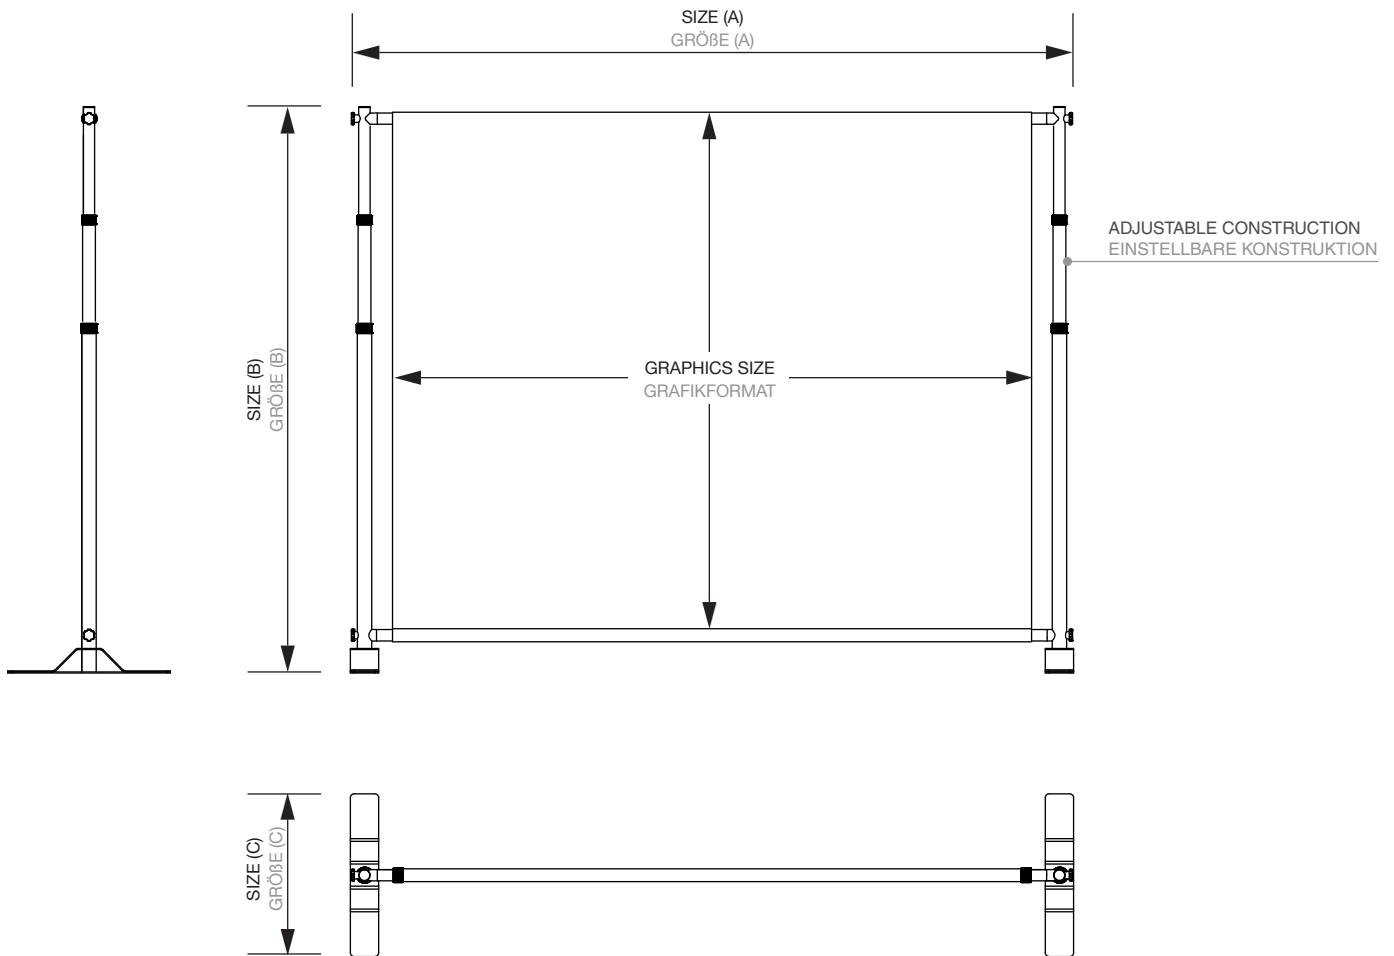

### FLEX WALL

- Adjustable in height and width with telescopic poles • Lightweight system, easy to transport and move around
- A great advertising backwall suitable for every budget

### FLEX WALL

- Verstellbar in Höhe und Breite durch Teleskopstangen • Leichtes System, einfach zu transportieren und zu bewegen • Eine großartige Werberückwand für jedes Budget

**FLEX WALL**

Walls | Other Walls

### Hardware

Article code	EAN / GTIN	Graphics size (max.)	Size (A x B x C)	Net weight
Artikelcode	EAN / GTIN	Grafikformat (max.)	Größe (A x B x C)	Netto Gewicht
FLW-M	8596052144608	2400 x 2400 mm	2500 x 2500 x 440 mm	5,00 kg
FLW-L	8596052144615	3000 x 2400 mm	3120 x 2505 x 440 mm	6,74 kg

Article code	Packing size	Packing weight	Pcs / Pallet	Weight of pallet	Volumetric weight	UPS ratio (Belt size)	Shipping
Artikelcode	Verpackungsgröße	Versandgewicht	Stck / Palette	Paletten-gewicht	Volumen-gewicht	UPS Koeffizient (Gurtmaß)	Versandart
FLW-M	115 x 1370 x 115 mm	5,80 kg	60	372 kg	0,00 kg	1830 mm	other
FLW-L	230 x 1060 x 110 mm	8,40 kg	48	428 kg	0,00 kg	1740 mm	other